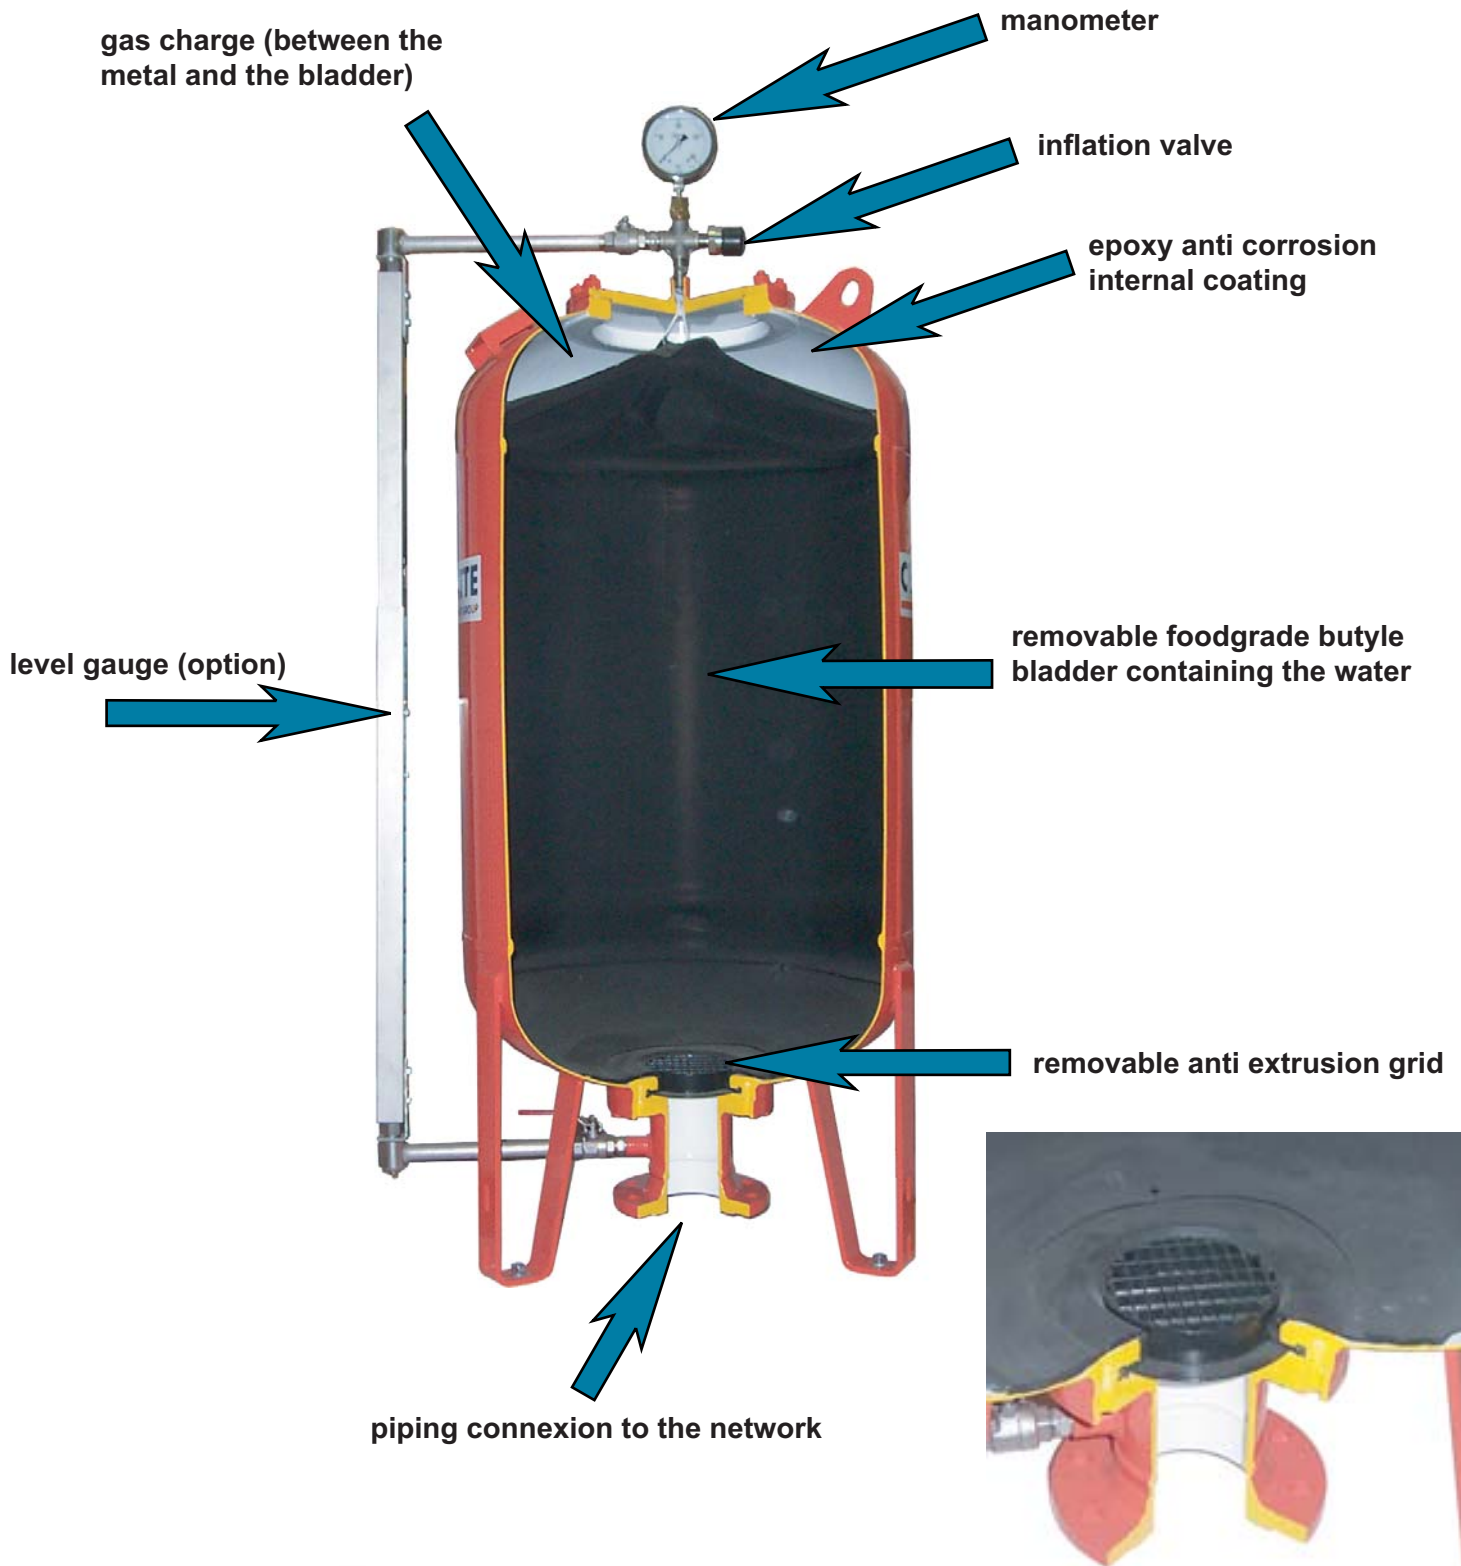

# CHARLATTE

r é s e r v o i r s

**FAYAT GROUP**

Foodgrade butyle bladder surge vessel